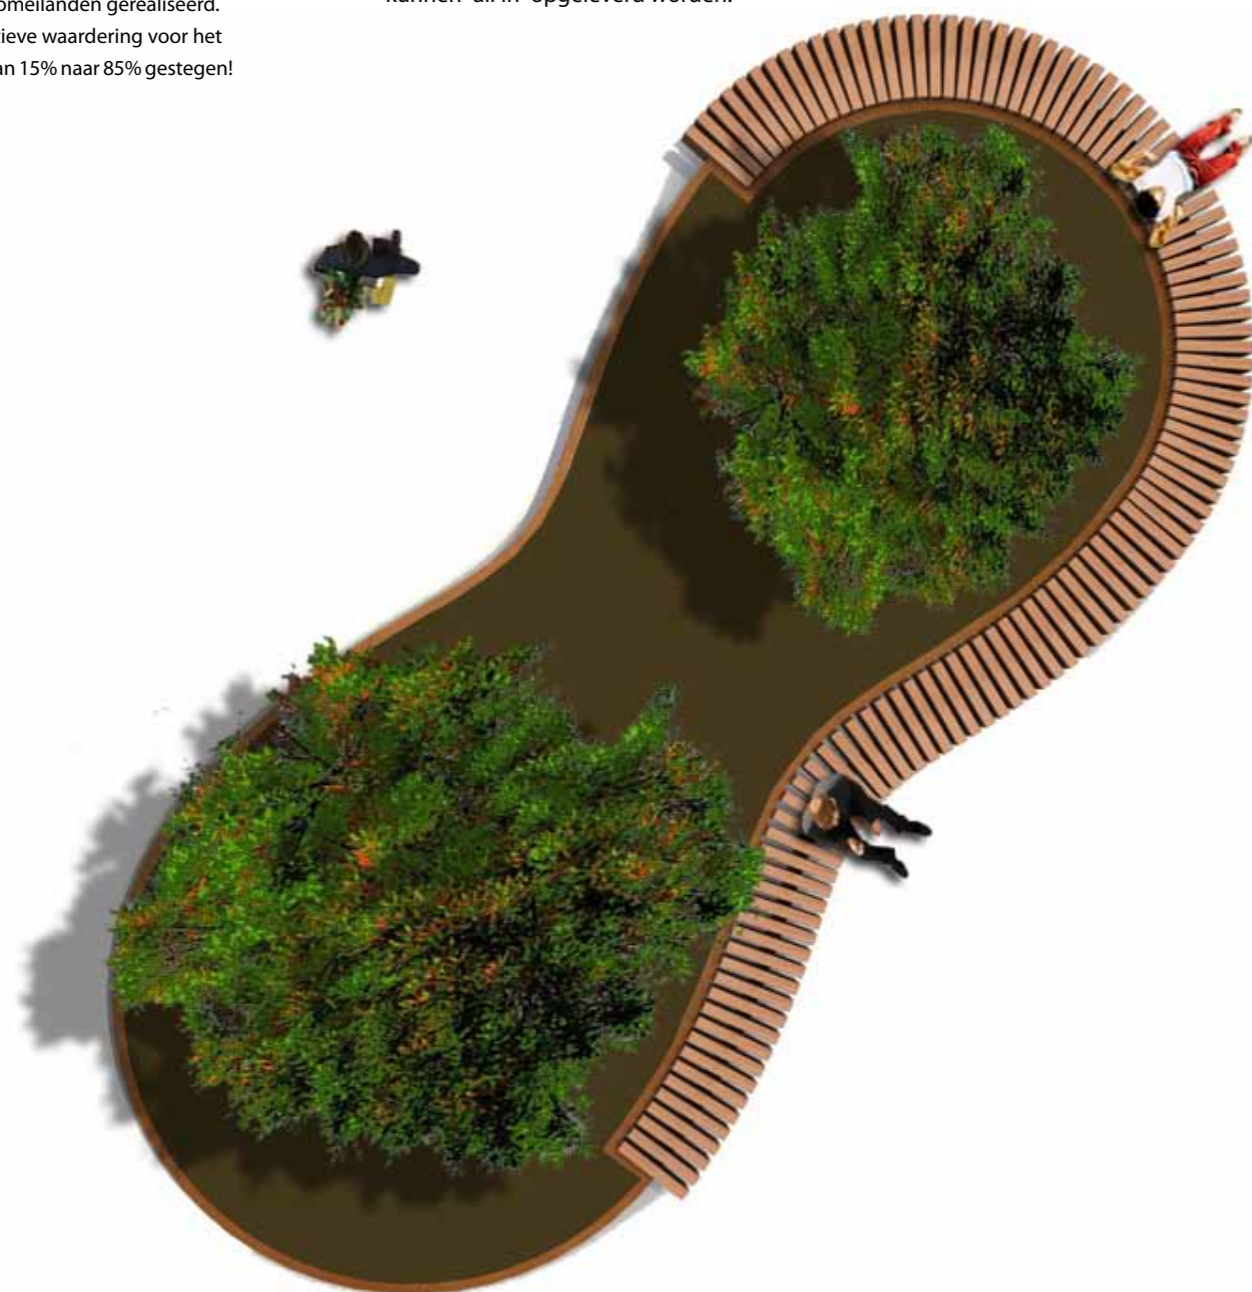

# Boomeilanden van Streetlife & BSI

sep 2009

Stedelijke bomen en duurzaam groen staan meer dan ooit in de belangstelling. Boomeilanden met houten zitranden kunnen pleinen op eenvoudige wijzen opwaarderen. Uit gerealiseerde projecten blijkt dat de waardering en de "plakfunctie" aanzienlijk toenemen. Inwoners en toeristen verblijven hierdoor meer op het plein.

## Ronde en Ovale Eilanden

Door de toepassing van boomeilanden wordt menig plein weer aantrekkelijk. De boomeilanden zijn opgebouwd uit lasergesneden CorTen staal delen met rondlopende Rough & Ready zitrand van FSC hardhout. Grote bomen worden ondergronds verankerd. Streetlife heeft standaard ronde boomeilanden met een diameter van 3, 4 of 5 meter. Ovale eilanden zijn er in diverse maten en kunnen "all in" opgeleverd worden.

## Vrije Vormen

Pinda- of niervormige boomeilanden creëren een bijzonder beeld. De robuuste Rough & Ready zitranden kunnen zowel in de buiten- als in de binnenbochten worden toegepast. Een pindavormig boomeiland is recentelijk gerealiseerd in Papendrecht.

Op het Bastiaansplein te Delft zijn ovale boomeilanden gerealiseerd. Een positieve waardering voor het plein is van 15% naar 85% gestegen!

Maatwerk boomeiland binnenplein

Wateropslag - Treetec Bottum Up- systeem in boomeiland