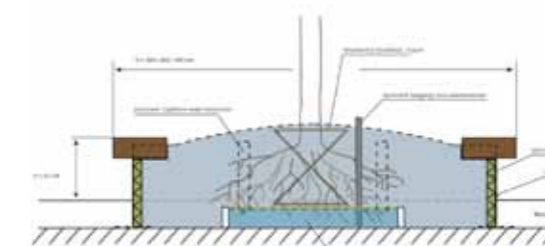

## Ronde en Ovale Eilanden

Door de toepassing van boomeilanden wordt menig plein weer aantrekkelijk. De boomeilanden zijn opgebouwd uit lasergesneden CorTen staal delen met rondlopende Rough & Ready zitrand van FSC hardhout. Grote bomen worden ondergronds verankerd. Streetlife heeft standaard ronde boomeilanden met een diameter van 3, 4 of 5 meter. Ovale eilanden zijn er in diverse maten en kunnen "all in" opgeleverd worden.

## Vrije Vormen

Pinda- of niervormige boomeilanden creëren een bijzonder beeld. De robuuste Rough & Ready zitranden kunnen zowel in de buiten- als in de binnenbochten worden toegepast. Een pindavormig boomeiland is recentelijk gerealiseerd in Papendrecht.

Op het Bastiaansplein te Delft zijn ovale boomeilanden gerealiseerd. Een positieve waardering voor het plein is van 15% naar 85% gestegen!

Maatwerk boomeiland binnenplein

Wateropslag - Treetec Bottum Up- systeem in boomeiland