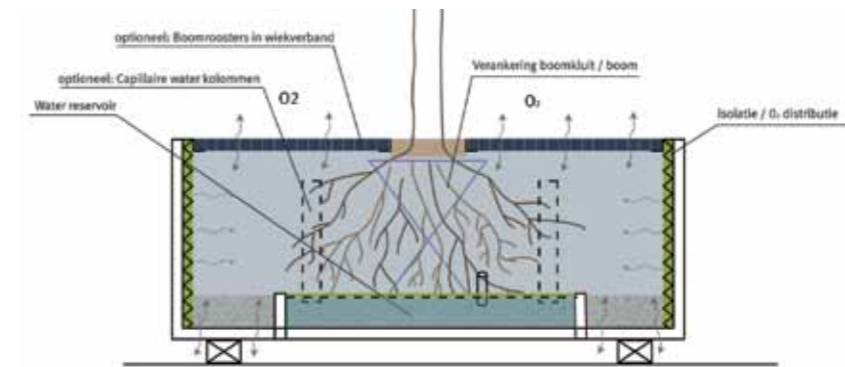

Treetec Bottom Up

De jarenlange projectervaring, de groen expertise van BSI en de innovatiekracht van Streetlife hebben geleid tot boomverzorgingssystemen die volledig in de bakken zijn geïntegreerd. In combinatie met een 5 of 10 jarig onderhoudscontract wordt er zelfs een boomlevengarantie afgegeven. Bij het TreeTec Bottom Up systeem blijven de bakken gewoon verplaatsbaar.