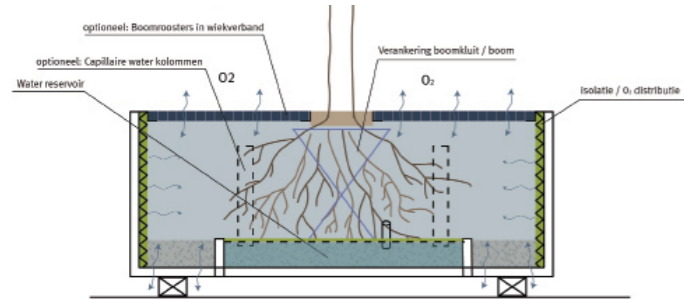

# Mega boombakken op de Zuidas

**feb 2010** Op de Zuidas te Amsterdam schieten de gebouwen niet alleen omhoog, ondergronds treft men eveneens een wirwar van bouwzaken aan. Ruimte voor bomen in de volle grond is zodoende schaars. Mega boombakken zijn in dergelijke gebieden een uitkomst om bomen en duurzaam groen te realiseren. Bovendien structureren de bakken op openbare ruimte op een verrassende wijze.

TreeTec Bottom Up systeem.

## Treetec Bottem Up

De jaren lange projectervaring, de groene expertise van BSI en de innovatie kracht van Streetlife hebben geleid tot een boomverzorgingssysteem, dat volledig in de boombak is geïntegreerd. Het Treetec Bottom Up systeem maakt gebruik van een waterreservoir onder in de boombak, waarbij capillaire kolommen het water rond de wortelkluit distribueren.